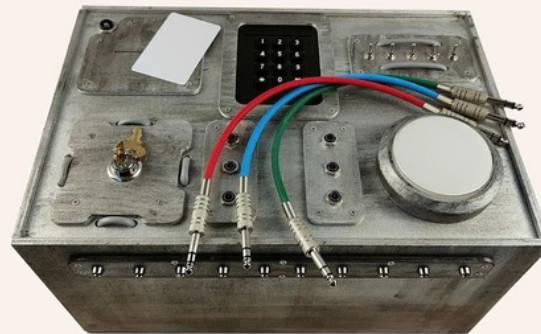

NUESTROS JUEGOS

Escape Room Portátil: Detonación Inminente

Temática: Desactivación de bombas

Objetivo: Desarmar la bomba antes de su detonación

Jugadores simultáneos: De 2 a 4

Tiempo de juego aproximado: 10 - 15 minutos

Dificultad: Media