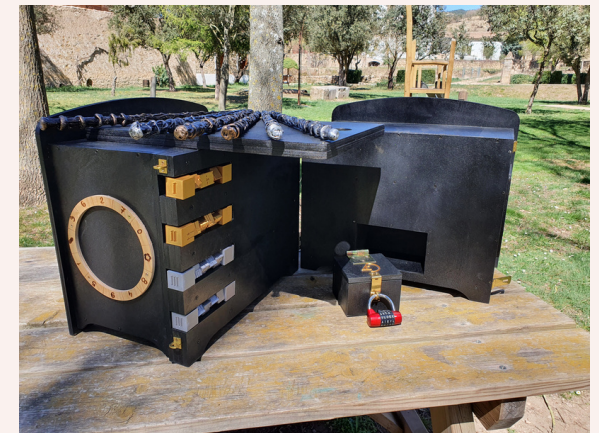

NUESTROS JUEGOS

Escape Room Portátil: Academia de Magia

Temática: Magia y hechicería

Objetivo: Capturar la Piedra Filosofal antes de agotar el tiempo

Jugadores simultáneos: De 2 a 7

Tiempo de juego aproximado: 60 minutos

Dificultad: Avanzada